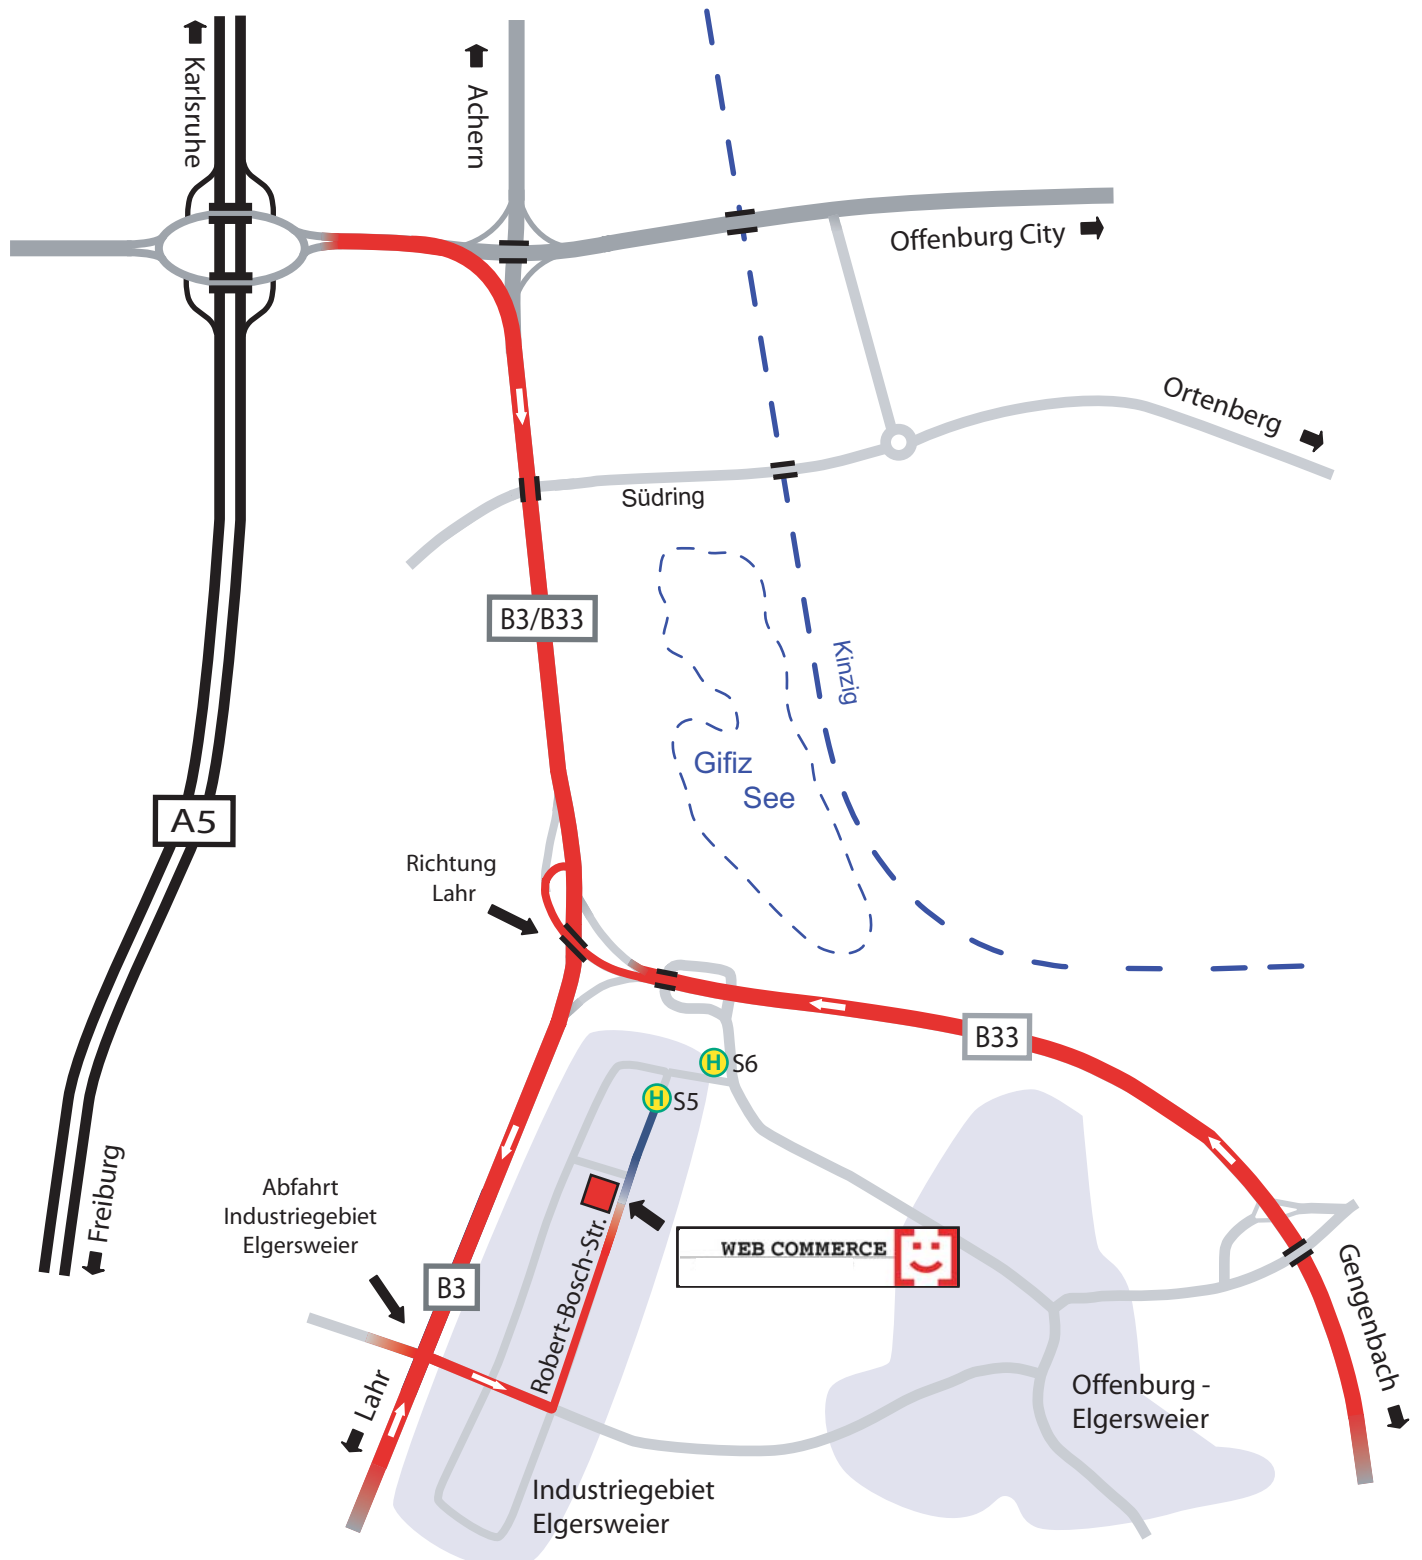

Anfahrtsskizze

Web Commerce GmbH
Robert-Bosch-Str. 12
(Industriegebiet Elgersweier)
D-77656 Offenburg

Tel. 07 81/ 6 05 72 60
Fax: 07 81/ 6 05 72 16
E-Mail: team@w-commerce.de